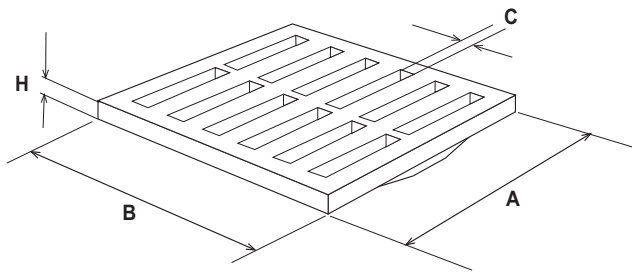

GRILLES LEGERES PEDESTRIAN GRIDS REJILLAS LIGERAS

SGNP30G

DIMENSIONS - DIMENSIONS - DIMENSIONES

	A	B	C	H	Charge de rupture Breaking load. Carga de rotura
SGNP20	187	187	13	20	9 kN
SGNP25	234	234	14	20	16 kN
SGNP30	285	285	13	22	19 kN
SGNP40	383	383	13	25	28 kN
SGP45	435	435	13	25	15 kN
SGP55	534	534	13	35	28 kN

GRILLES-TAMPONS-CADRES
GRIDS-COVERS-FRAMES
REJILLAS-TAPAS-MARCOS

	COD.	DIM. mm.	COLOUR	KNEWTON	
Grille légère Pedestrian grid Rejilla ligera   	SGNP20G	200x200	G*	9	10
	SGNP25G	250x250	G*	16	10
	SGNP30G	300x300	G*	19	5
	SGNP40G	400x400	G*	28	2
	SGP45	450x450	G*	15	2
	SGP55	550x550	G*	28	2
	SGNP20S	200x200	S*	9	10
	SGNP30S	300x300	S*	19	5
	SGNP40S	400x400	S*	28	2
	SGNP20V	200x200	V*	9	10
	SGNP25V	250x250	V*	16	10
	SGNP30V	300x300	V*	19	5
	SGNP40V	400x400	V*	28	2
	SGP55V	550x550	V*	28	2