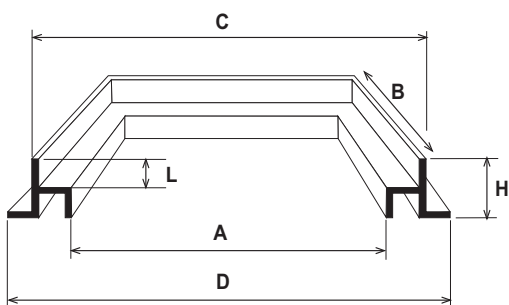

ST40G

ST30S

DIMENSIONS - DIMENSIONS - DIMENSIONES

	A	B	C	D	L	H
ST20	162	162	195	217	20	40
ST25	204	204	243	265	22	40
ST30	250	250	295	328	22	42
ST40	354	354	397	427	25	45
ST45	401	401	446	478	25	45
ST55	504	504	547	588	35	54

	COD.	DIM. mm.	COLOUR	KNEWTON	
<p>Cadre Frame Marco</p>   	ST20G	200x200	G*	10	
	ST25G	250x250	G*	10	
	ST30G	300x300	G*	5	
	ST40G	400x400	G*	2	
	ST45	450x450	G*	2	
	ST55	550x550	G*	2	
	ST20S	200x200	S*	10	
	ST30S	300x300	S*	5	
	ST40S	400x400	S*	2	
	ST20V	200x200	V*	10	
	ST25V	250x250	V*	10	
	ST30V	300x300	V*	5	
	ST40V	400x400	V*	2	
	ST55V	550x550	V*	2	