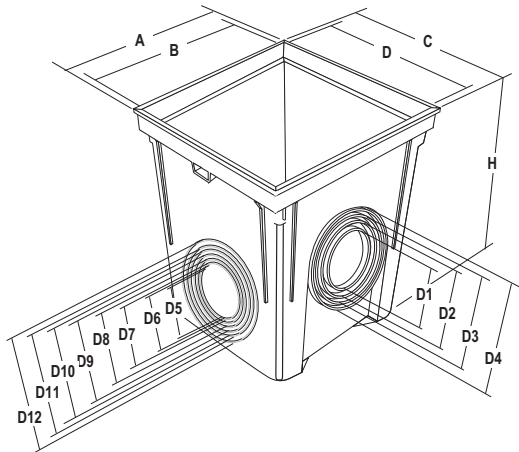

# REGARDS DRAIN WELL BOXES ARQUETA

PP

serie 2000

REGARDS  
DRAIN WELL BOXES  
ARQUETA

DIMENSIONS - DIMENSIONS - DIMENSIONES

	A	B	C	E	H	D1	D2	D3	D4	D5	D6	D7	D8	D9	D10	D11	D12
PZD25	247	236	247	236	250	80	100	125	-	80	100	125	140	-	-	-	-
PZDE25	247	236	247	236	250	75	90	110	125	75	90	110	125	140	-	-	-
PZD30	297	285	297	285	300	80	100	125	140	80	90	100	110	125	140	-	-
PZDE30	297	285	297	285	300	75	90	110	125	80	90	100	110	125	140	-	-
PZD40	397	386	397	386	400	100	125	160	200	90	100	110	125	140	160	200	250
PZDE40	397	386	397	386	400	90	110	160	200	90	100	110	125	140	160	200	250

COD.

COLOUR

PATENTED

Regard - Drain well box - Arqueta

mm. 250x250

Ø 80 - 100 - 125  
Ø 80 - 100 - 125 - 140

PZD25

G\*

1

120

mm. 300x300

Ø 80 - 100 - 125 - 140  
Ø 80 - 90 - 100 - 110 - 125 - 140

PZD30

G\*

1

80

mm. 400x400

Ø 100 - 125 - 160 - 200  
Ø 90 - 100 - 110 - 125 - 140 - 160 - 200 - 250

PZD40

G\*

1

24

Ø 90 - 110 - 160 - 200  
Ø 90 - 100 - 110 - 125 - 140 - 160 - 200 - 250

PZDE40