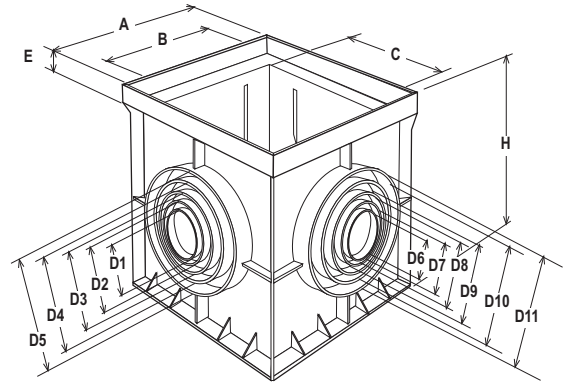

REGARDS DRAIN WELL BOXES ARQUETA

PP

PZ40

PZNE30

DIMENSIONS - DIMENSIONS - DIMENSIONES

	A	B	C	E	H	D1	D2	D3	D4	D5	D6	D7	D8	D9	D10	D11
PZN20	197	190	158	20	200	63	80	100	110	63	80	100	110	-	-	-
PZN30	297	286	253	22	300	80	100	125	140	-	80	100	125	140	-	-
PZNE30	297	286	253	22	300	75	90	110	125	140	75	90	110	125	140	-
PZ40	396	386	353	25	400	100	125	160	200	250	100	110	125	160	200	250
PZ55	548	537	503	35	448	125	160	200	250	315	125	160	200	250	315	-

COD.

COLOUR

Regard - Drain well box - Arqueta

mm. 200x200
Ø 63 - 80 - 100 - 110

NEW

PZN20

G*

1

120

mm. 300x300
Ø 80 - 100 - 125 - 140

PZN30

G*

1

80

mm. 300x300
Ø 75 - 90 - 100 - 110 - 125 - 140
Ø 75 - 90 - 100 - 110 - 125 - 160

PZNE30

mm. 550x550
Ø 125 - 160 - 200 - 250 - 315

PZ55

G*

1

20

G*: Gris-Grey-Gris