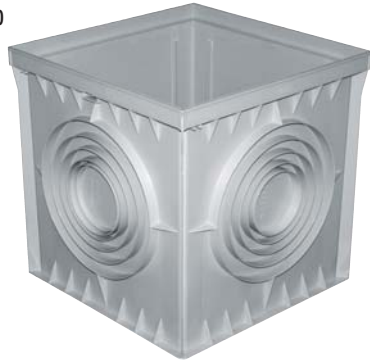

REGARDS DRAIN WELL BOXES ARQUETA

PP

PZ40

PZNE30

DIMENSIONS - DIMENSIONS - DIMENSIONES

	A	B	C	E	H	D1	D2	D3	D4	D5	D6	D7	D8	D9	D10	D11
PZN20	197	190	158	20	200	63	80	100	110	63	80	100	110	-	-	-
PZN30	297	286	253	22	300	80	100	125	140	-	80	100	125	140	-	-
PZNE30	297	286	253	22	300	75	90	110	125	140	75	90	110	125	140	-
PZ40	396	386	353	25	400	100	125	160	200	250	100	110	125	160	200	250
PZ55	548	537	503	35	448	125	160	200	250	315	125	160	200	250	315	-

COD.

COLOUR

Regard - Drain well box - Arqueta

mm. 200x200
Ø 63 - 80 - 100 - 110

NEW

PZN20

G*

1