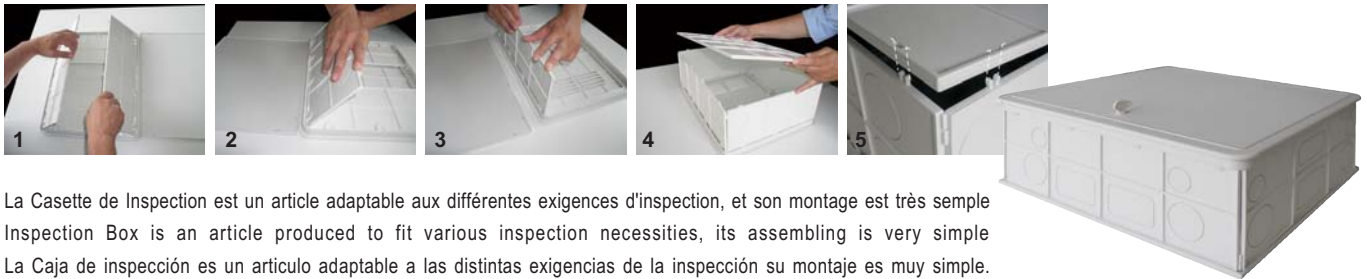

COFFRET INSPECTION BOXES CAJA DE INSPECCION

La Casette de Inspection est un article adaptable aux différentes exigences d'inspection, et son montage est très simple
 Inspection Box is an article produced to fit various inspection necessities, its assembling is very simple
 La Caja de inspección es un artículo adaptable a las distintas exigencias de la inspección su montaje es muy simple.

COD.	DIM. mm.	Trou - Hole - Agujero mm.	COLOUR		
Coffret Inspection boxes Caja de inspección 	CI3040G	335x435	320x420	G*	5
	CI3040B	335x435	320x420	B*	5
	CIG3040G	335x435	320x420	G*	5
	CIG3040B	335x435	320x420	B*	5