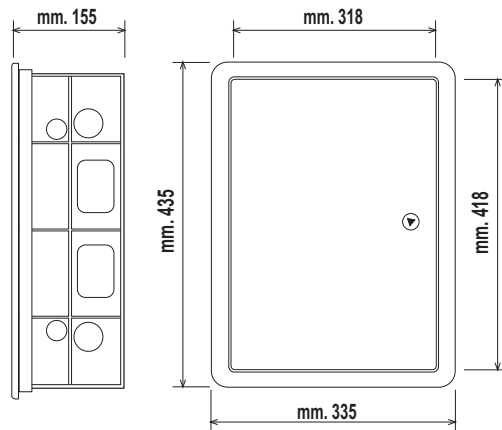

COFFRET INSPECTION BOXES CAJA DE INSPECCION

La Casette de Inspection est un article adaptable aux différentes exigences d'inspection, et son montage est très simple
 Inspection Box is an article produced to fit various inspection necessities, its assembling is very simple
 La Caja de inspección es un artículo adaptable a las distintas exigencias de la inspección su montaje es muy simple.

COD.	DIM. mm.	Trou - Hole - Agujero mm.	COLOUR		
Coffret Inspection boxes Caja de inspección 	CI3040G	335x435	320x420	G*	5
	CI3040B	335x435	320x420	B*	5
	CIG3040G	335x435	320x420	G*	5
	CIG3040B	335x435	320x420	B*	5