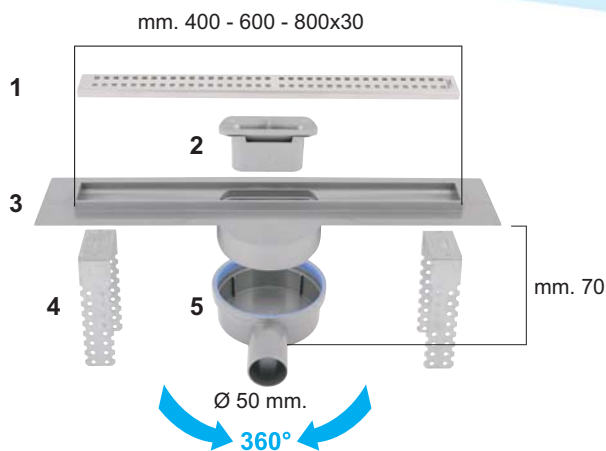

CANIVEAU DE DOUCHE A L'ITALIENNE AVEC GRILLE EN INOX MODULAR SHOWER CHANNEL WITH STAINLESS STEEL GRID CANALETA SIFONICA PARA DUCHAS CON REJILLA INOX

- 1) Grille inox 304.
- 2) Livré avec système anti odeur.
- 3) Cadre isolant en ABS.
- 4) Pieds de fixation réglables en hauteur.
- 5) Corps en ABS avec joint en gomme, sortie horizontale Ø 50 mm. orientable à 360°.

- 1) Stainless steel 304 grid.
- 2) Anti-odour system.
- 3) Insulating ABS frame.
- 4) Height adjustable legs.
- 5) Ø 50 mm. ABS outlet, rubber gasket, 360° adjustable.

- 1) Rejilla en inox 304.
- 2) Provisto de sistema anti olores.
- 3) Marco aislante en ABS.
- 4) Pedanas de fijacion regulables en altura.
- 5) Descarga horizontal en ABS con junta de goma, Ø 50 mm. giratorio 360°

COD.

GRID.
COLOUR

Caniveau de douche à l'italienne en ABS avec grille en inox
ABS linear shower channel with stainless steel grid
Canaleta sifonica en ABS para duchas con rejilla inox

mm. 400x30

PRBS403IN

Inox

1

mm.600x30

PRBS603IN

Inox

1

mm. 800x30

PRBS803IN