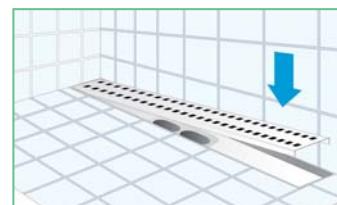

CANIVEAU DE DOUCHE A L'ITALIENNE AVEC GRILLE EN INOX MODULAR SHOWER CHANNEL WITH STAINLESS STEEL GRID CANALETA SIFONICA PARA DUCHAS CON REJILLA INOX

- 1) Grille inox 304.
- 2) Livré avec système anti odeur.
- 3) Cadre isolant en ABS.
- 4) Pieds de fixation réglables en hauteur.
- 5) Corps en ABS avec joint en gomme, sortie horizontale Ø 50 mm. orientable à 360°.

- 1) Stainless steel 304 grid.
- 2) Anti-odour system.
- 3) Insulating ABS frame.
- 4) Height adjustable legs.
- 5) Ø 50 mm. ABS outlet, rubber gasket, 360° adjustable.

- 1) Rejilla en inox 304.
- 2) Provisto de sistema anti olores.
- 3) Marco aislante en ABS.
- 4) Pedanas de fijacion regulables en altura.
- 5) Descarga horizontal en ABS con junta de goma, Ø 50 mm. giratorio 360°

COD.

GRID.
COLOUR

Caniveau de douche à l'italienne en ABS avec grille en inox
ABS linear shower channel with stainless steel grid
Canaleta sifonica en ABS para duchas con rejilla inox

mm. 400x30

PRBS403IN