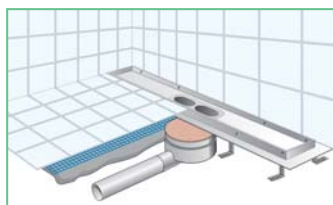

CANIVEAU DE DOUCHE A L'ITALIENNE AVEC GRILLE EN INOX MODULAR SHOWER CHANNEL WITH STAINLESS STEEL GRID CANALETA SIFONICA PARA DUCHAS CON REJILLA INOX

- 1) Grille inox 304.
- 2) Livré avec système anti odeur.
- 3) Cadre isolant en ABS.
- 4) Pieds de fixation réglables en hauteur.
- 5) Corps en ABS avec joint en gomme, sortie horizontale Ø 50 mm. orientable à 360°.

- 1) Stainless steel 304 grid.
- 2) Anti-odour system.
- 3) Insulating ABS frame.
- 4) Height adjustable legs.
- 5) Ø 50 mm. ABS outlet, rubber gasket, 360° adjustable.

- 1) Rejilla en inox 304.
- 2) Provisto de sistema anti olores.
- 3) Marco aislante en ABS.
- 4) Pedanas de fijacion regulables en altura.
- 5) Descarga horizontal en ABS con junta de goma, Ø 50 mm. giratorio 360°

COD.

GRID.
COLOUR

Caniveau de douche à l'italienne en ABS avec grille en inox
ABS linear shower channel with stainless steel grid
Canaleta sifonica en ABS para duchas con rejilla inox

mm. 400x30

PRBS403IN