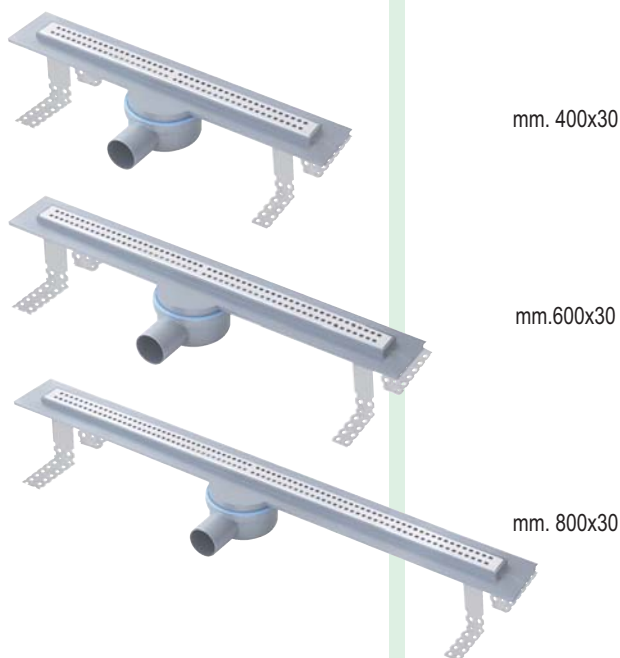

CANIVEAU DE DOUCHE A L'ITALIENNE AVEC GRILLE EN INOX MODULAR SHOWER CHANNEL WITH STAINLESS STEEL GRID CANALETA SIFONICA PARA DUCHAS CON REJILLA INOX

- 1) Grille inox 304.
- 2) Livré avec système anti odeur.
- 3) Cadre isolant en ABS.
- 4) Pieds de fixation réglables en hauteur.
- 5) Corps en ABS avec joint en gomme, sortie horizontale Ø 50 mm. orientable à 360°.

- 1) Stainless steel 304 grid.
- 2) Anti-odour system.
- 3) Insulating ABS frame.
- 4) Height adjustable legs.
- 5) Ø 50 mm. ABS outlet, rubber gasket, 360° adjustable.

- 1) Rejilla en inox 304.
- 2) Provisto de sistema anti olores.
- 3) Marco aislante en ABS.
- 4) Pedanas de fijacion regulables en altura.
- 5) Descarga horizontal en ABS con junta de goma, Ø 50 mm. giratorio 360°

COD.

GRID.
COLOUR

Caniveau de douche à l'italienne en ABS avec grille en inox
ABS linear shower channel with stainless steel grid
Canaleta sifonica en ABS para duchas con rejilla inox

mm. 400x30

PRBS403IN

Inox

1

mm.600x30

PRBS603IN

Inox

1

mm. 800x30

PRBS803IN