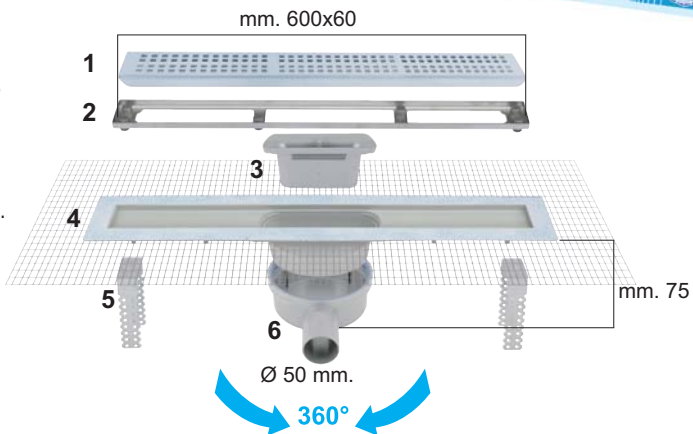

CANIVEAU DE DOUCHE A L'ITALIENNE AVEC GRILLE EN INOX MODULAR SHOWER CHANNEL WITH STAINLESS STEEL GRID CANALETA SIFONICA PARA DUCHAS CON REJILLA INOX

ABS

- 1) Grille inox 304.
- 2) Cadre universel en inox 304 pour réglage de la hauteur.
- 3) Livré avec système anti odeur.
- 4) Equipé d'une natte d'étanchéité.
- 5) Pieds de fixation réglables en hauteur.
- 6) Corps en ABS avec joint en gomme, sortie horizontale Ø 50 mm. orientable à 360°.

- 1) Stainless steel 304 grid.
- 2) Universal adjustable frame for grids of different height.
- 3) Provided with anti odour system.
- 4) Completed with net insulation support.
- 5) Height adjustable legs.
- 6) ABS body with o'ring rubber gasket, horizontal outlet Ø 50 mm. 360° adjustable.

- 1) Rejilla en inox 304
- 2) Marco universal adaptable para altura a rejillas.
- 3) Provisto de sistema anti olores.
- 4) Compuesto de membrana con red para el aislamiento.
- 5) Pedanas de fijacion regulables en altura.
- 6) Cuerpo en ABS con junta de goma, descarga horizontal Ø 50 mm. giratorio 360°.

Piana

Cubo

Onda

Punto

PRBP606IN

Inox

1

PRBC606IN