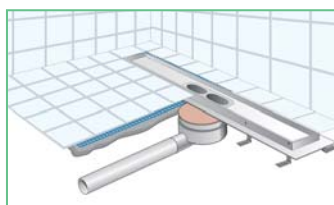

CANIVEAU DE DOUCHE A L'ITALIENNE AVEC GRILLE EN INOX MODULAR SHOWER CHANNEL WITH STAINLESS STEEL GRID CANALETA SIFONICA PARA DUCHAS CON REJILLA INOX

ABS

- 1) Grille inox 304.
- 2) Cadre universel en inox 304 pour réglage de la hauteur.
- 3) Livré avec système anti odeur.
- 4) Equipé d'une natte d'étanchéité.
- 5) Pieds de fixation réglables en hauteur.
- 6) Corps en ABS avec joint en gomme, sortie horizontale Ø 50 mm. orientable à 360°.

- 1) Stainless steel 304 grid.
- 2) Universal adjustable frame for grids of different height.
- 3) Provided with anti odour system.
- 4) Completed with net insulation support.
- 5) Height adjustable legs.
- 6) ABS body with o'ring rubber gasket, horizontal outlet Ø 50 mm. 360° adjustable.

- 1) Rejilla en inox 304
- 2) Marco universal adaptable para altura a rejillas.
- 3) Provisto de sistema anti olores.
- 4) Compuesto de membrana con red para el aislamiento.
- 5) Pedanas de fijacion regulables en altura.
- 6) Cuerpo en ABS con junta de goma, descarga horizontal Ø 50 mm. giratorio 360°.

SIPHONS DE COUR
GULLY TRAPS
SUMIDEROS

COD.

GRID.
COLOUR

Caniveau de douche a l'italienne en ABS avec grille en inox
ABS linear shower channel with stainless steel grid
Canaleta sifonica en ABS para duchas con rejilla inox