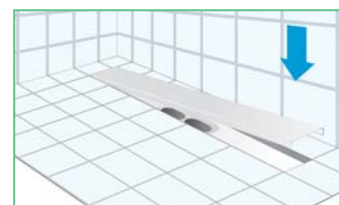

CANIVEAU DE DOUCHE A L'ITALIENNE AVEC GRILLE EN INOX MODULAR SHOWER CHANNEL WITH STAINLESS STEEL GRID CANALETA SIFONICA PARA DUCHAS CON REJILLA INOX

ABS

- 1) Grille inox 304.
- 2) Cadre universel en inox 304 pour réglage de la hauteur.
- 3) Livré avec système anti odeur.
- 4) Equipé d'une natte d'étanchéité.
- 5) Pieds de fixation réglables en hauteur.
- 6) Corps en ABS avec joint en gomme, sortie horizontale Ø 50 mm. orientable à 360°.

- 1) Stainless steel 304 grid.
- 2) Universal adjustable frame for grids of different height.
- 3) Provided with anti odour system.
- 4) Completed with net insulation support.
- 5) Height adjustable legs.
- 6) ABS body with o'ring rubber gasket, horizontal outlet Ø 50 mm. 360° adjustable.

- 1) Rejilla en inox 304
- 2) Marco universal adaptable para altura a rejillas.
- 3) Provisto de sistema anti olores.
- 4) Compuesto de membrana con red para el aislamiento.
- 5) Pedanas de fijacion regulables en altura.
- 6) Cuerpo en ABS con junta de goma, descarga horizontal Ø 50 mm. giratorio 360°.