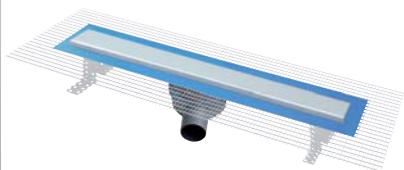

CANIVEAU DE DOUCHE A L'ITALIENNE AVEC GRILLE EN INOX MODULAR SHOWER CHANNEL WITH STAINLESS STEEL GRID CANALETA SIFONICA PARA DUCHAS CON REJILLA INOX

ABS

- 1) Grille inox 304.
- 2) Cadre universel en inox 304 pour réglage de la hauteur.
- 3) Livré avec système anti odeur.
- 4) Equipé d'une natte d'étanchéité.
- 5) Pieds de fixation réglables en hauteur.
- 6) Corps en ABS avec joint en gomme, sortie horizontale Ø 50 mm. orientable à 360°.

- 1) Stainless steel 304 grid.
- 2) Universal adjustable frame for grids of different height.
- 3) Provided with anti odour system.
- 4) Completed with net insulation support.
- 5) Height adjustable legs.
- 6) ABS body with o'ring rubber gasket, horizontal outlet Ø 50 mm. 360° adjustable.

- 1) Rejilla en inox 304
- 2) Marco universal adaptable para altura a rejillas.
- 3) Provisto de sistema anti olores.
- 4) Compuesto de membrana con red para el aislamiento.
- 5) Pedanas de fijacion regulables en altura.
- 6) Cuerpo en ABS con junta de goma, descarga horizontal Ø 50 mm. giratorio 360°.

SIPHONS DE COUR
GULLY TRAPS
SUMIDEROS

COD.

GRID.
COLOUR

Caniveau de douche a l'italienne en ABS avec grille en inox
ABS linear shower channel with stainless steel grid
Canaleta sifonica en ABS para duchas con rejilla inox