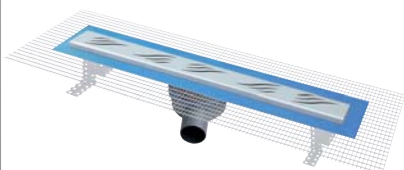

CANIVEAU DE DOUCHE A L'ITALIENNE AVEC GRILLE EN INOX MODULAR SHOWER CHANNEL WITH STAINLESS STEEL GRID CANALETA SIFONICA PARA DUCHAS CON REJILLA INOX

ABS

1) Grille inox 304.
2) Cadre universel en inox 304 pour réglage de la hauteur.
3) Livré avec système anti odeur.
4) Equipé d'une natte d'étanchéité.
5) Pieds de fixation réglables en hauteur.
6) Corps en ABS avec joint en gomme, sortie horizontale Ø 50 mm. orientable à 360°.

1) Stainless steel 304 grid.
2) Universal adjustable frame for grids of different height.
3) Provided with anti odour system.
4) Completed with net insulation support.
5) Height adjustable legs.
6) ABS body with o'ring rubber gasket, horizontal outlet Ø 50 mm. 360° adjustable.

1) Rejilla en inox 304
2) Marco universal adaptable para altura a rejillas.
3) Provisto de sistema anti olores.
4) Compuesto de membrana con red para el aislamiento.
5) Pedanas de fijacion regulables en altura.
6) Cuerpo en ABS con junta de goma, descarga horizontal Ø 50 mm. giratorio 360°.

SIPHONS DE COUR
GULLY TRAPS
SUMIDEROS

COD.

GRID.
COLOUR

Caniveau de douche a l'italienne en ABS avec grille en inox
ABS linear shower channel with stainless steel grid
Canaleta sifonica en ABS para duchas con rejilla inox

Onda

PRBP606IN

Inox

1

PRBC606IN

Inox

1

PRBW606IN

Inox

1

PRBH606IN

Inox

1