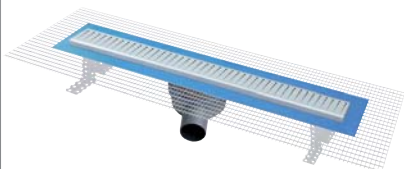

Punto

PRBP606IN

Inox

1

PRBC606IN

Inox

1

PRBW606IN

Inox

1

PRBH606IN

Inox

1