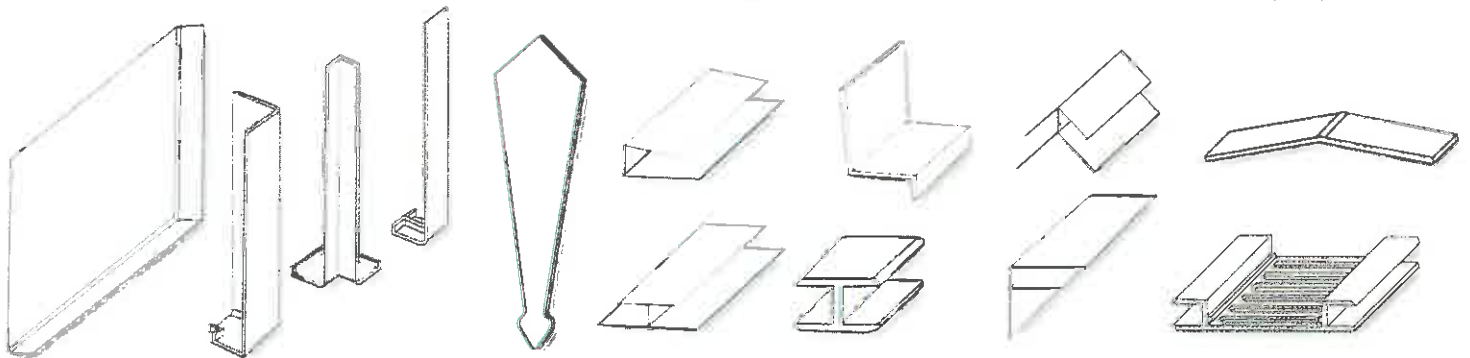

Το Eavemaster παράγεται σύμφωνα με τα Αγγλικά πρότυπα ποιότητας BS5750: Part 2/ISO9002 κατασκευής - BS7619:1993/8.1 σιβαρότητας και αντοχής - BS476 Part 7:1987 αντοχής στη φωτιά - BS2782:Part 4 για το αδιάβροχο και το αδιαπέραστο του υλικού.