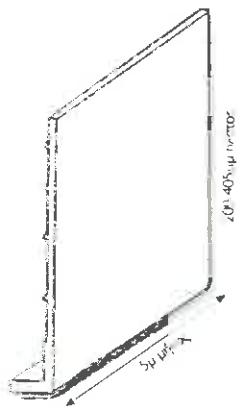

Εφαρμογή σε νέα κτίρια ή πλήρης αντικατάσταση παλαιών

Ανακαίνιση-Επιδιορθωση

Αθάνατα πλαστικά γλαφώνια + καρκάνια

Το Eavemaster μπορεί να αντικαταστήσει πλήρως τα παλαιά γλαφώνια-καρκάνια ή να τοποθετηθεί εξαρχής σε νέα κτίρια κατευθείαν πάνω στα δοκάρια της στέγης.

Εφόσον τα παλαιά ξύλινα γλαφώνια δεν είναι σάπια, το Eavemaster καρφώνεται απλά πάνω από τα παλιά, με ειδικά καρφιά με πλαστικό κεφάλι που συμπληρώνει το σύστημα.

Το Eavemaster συνδυάζεται τέλεια με την σειρά πλαστικών χωλέρτων Marley ( ) Αγγλίας που διαθέτει η εταιρεία μας.

Ποικιλία μοντέλων και μεγεθών

Γλαφώνια (κάθετο).

Τα γλαφώνια Eavemaster διατίθενται σε πάχος 10mm, σε χρώμα άσπρο. Είναι κατασκευασμένα από αφρώδες πλαστικό PVC, με συμπαγές δυνατό εξωτερικό γυαλιστερό κέλυφος PVCu. Διατίθενται σε 5 μέτρα μήκος και σε 200mm, 250mm, 300mm, 350mm και 405mm πλάτος.