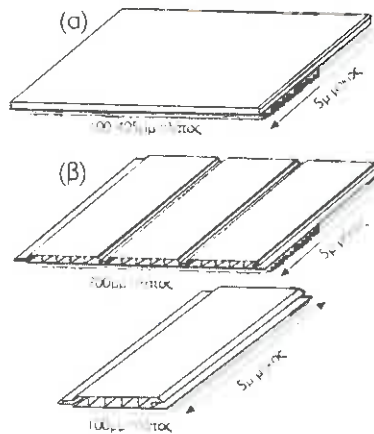

Καρκάνια (οριζόντια).

Τα γλαφώνια μπορούν να συνδυαστούν με (α) οριζόντιο απλό ίσιο συμπαγές καρκάνι ή (β) με πατροπαράδοτο ριγωτό καρκάνι (με κενό αέρος στη μέση), ανάλογα με το κτίριο που θα τοποθετηθούν. Το ίδιο συμπαγές καρκάνι διατίθεται σε 5 μέτρα μήκος και από 100mm μέχρι 405mm πλάτος. Το πατροπαράδοτο ριγωτό καρκάνι, που προσφέρει κλασική πατροπαράδοτη εμφάνιση, μπορεί να χρησιμοποιηθεί και για επένδυση τοίχου. Τοποθετείται εύκολα, οριζόντια, κάθετα και διαγώνια και διατίθεται σε 100mm και 300mm πλάτος και 5 μέτρα μήκος.

Τα γλαφώνια και τα καρκάνια διατίθενται με όλα τα απαραίτητα συμπληρωματικά εξαρτήματα που καλλωπίζουν το όλο σύστημα.

Προκατασκευασμένα Πλευρικά τελειώματα - Γωνιές και Ενώσεις - Κόσμημα της κορωνίδας -

Εξαερισμός καρκανιών - Καρφιά με πλαστικό κεφάλι και άλλα εξαρτήματα προσφέρουν μια ολοκληρωμένη εικόνα στη στέγη σας.